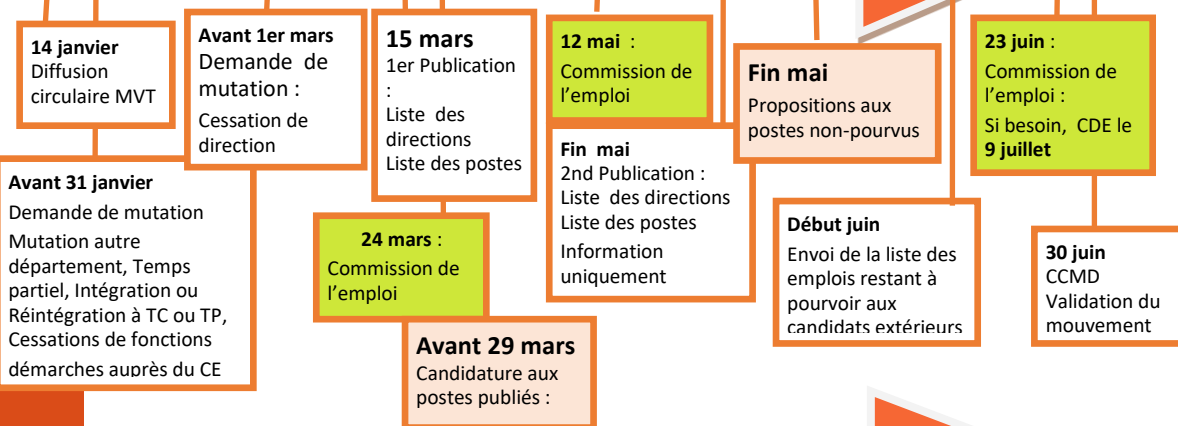

Mouvement de l'emploi 1er degré

49